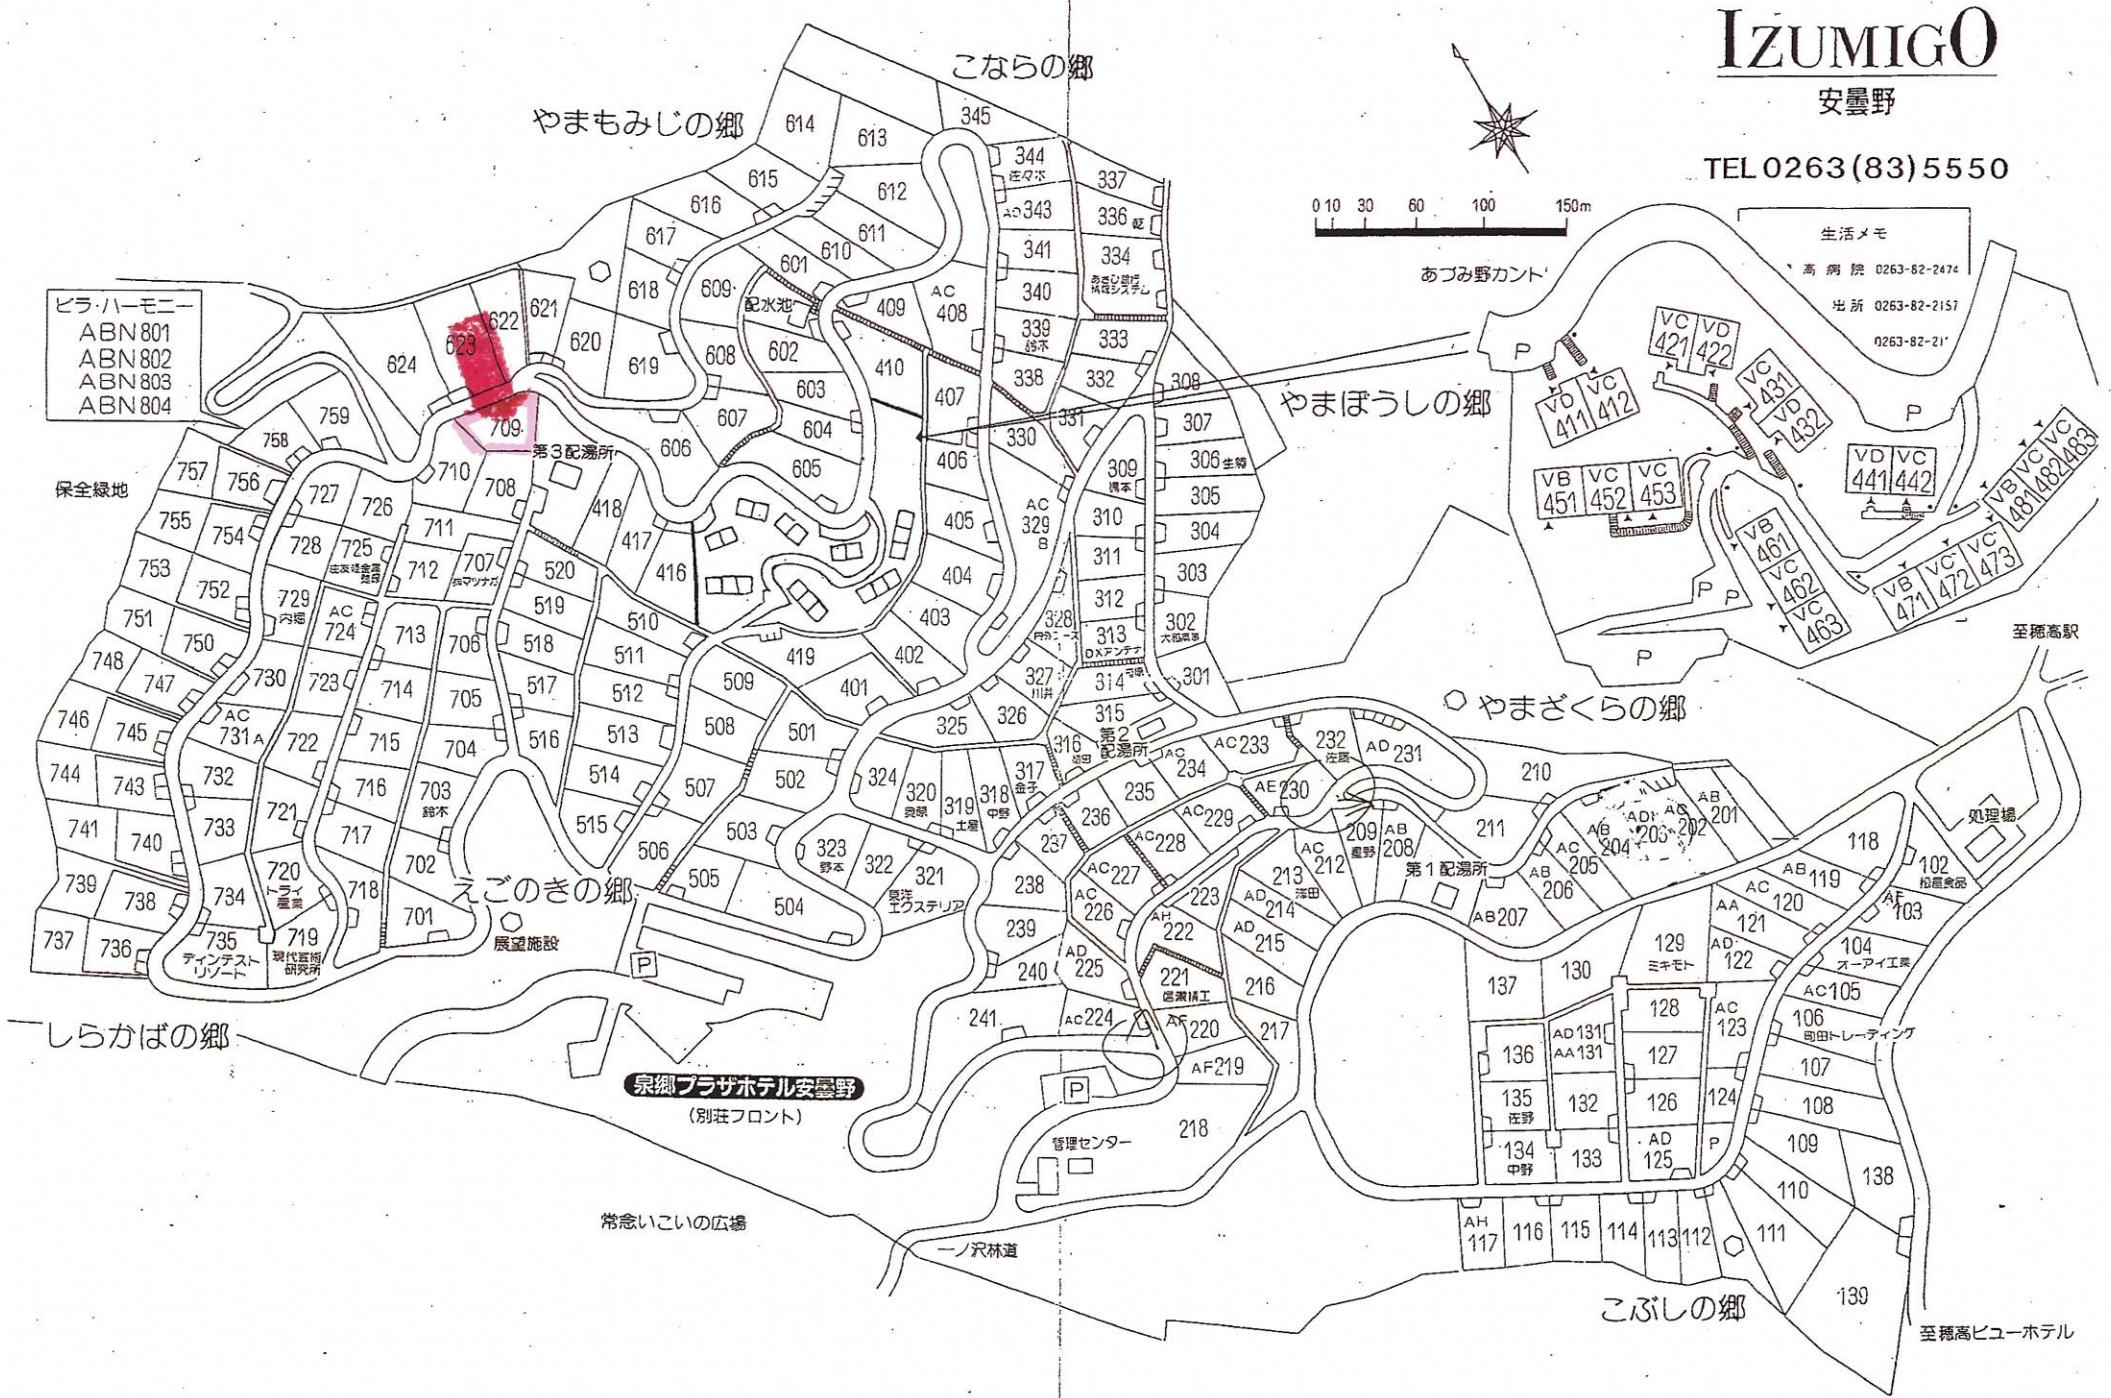

IZUMIGO

安曇野

TEL 0263(83)5550

- ピラ・ハーモニー
- ABN801
- ABN802
- ABN803
- ABN804

泉郷プラザホテル安曇野
(別荘フロント)

至穂高ビューホテル