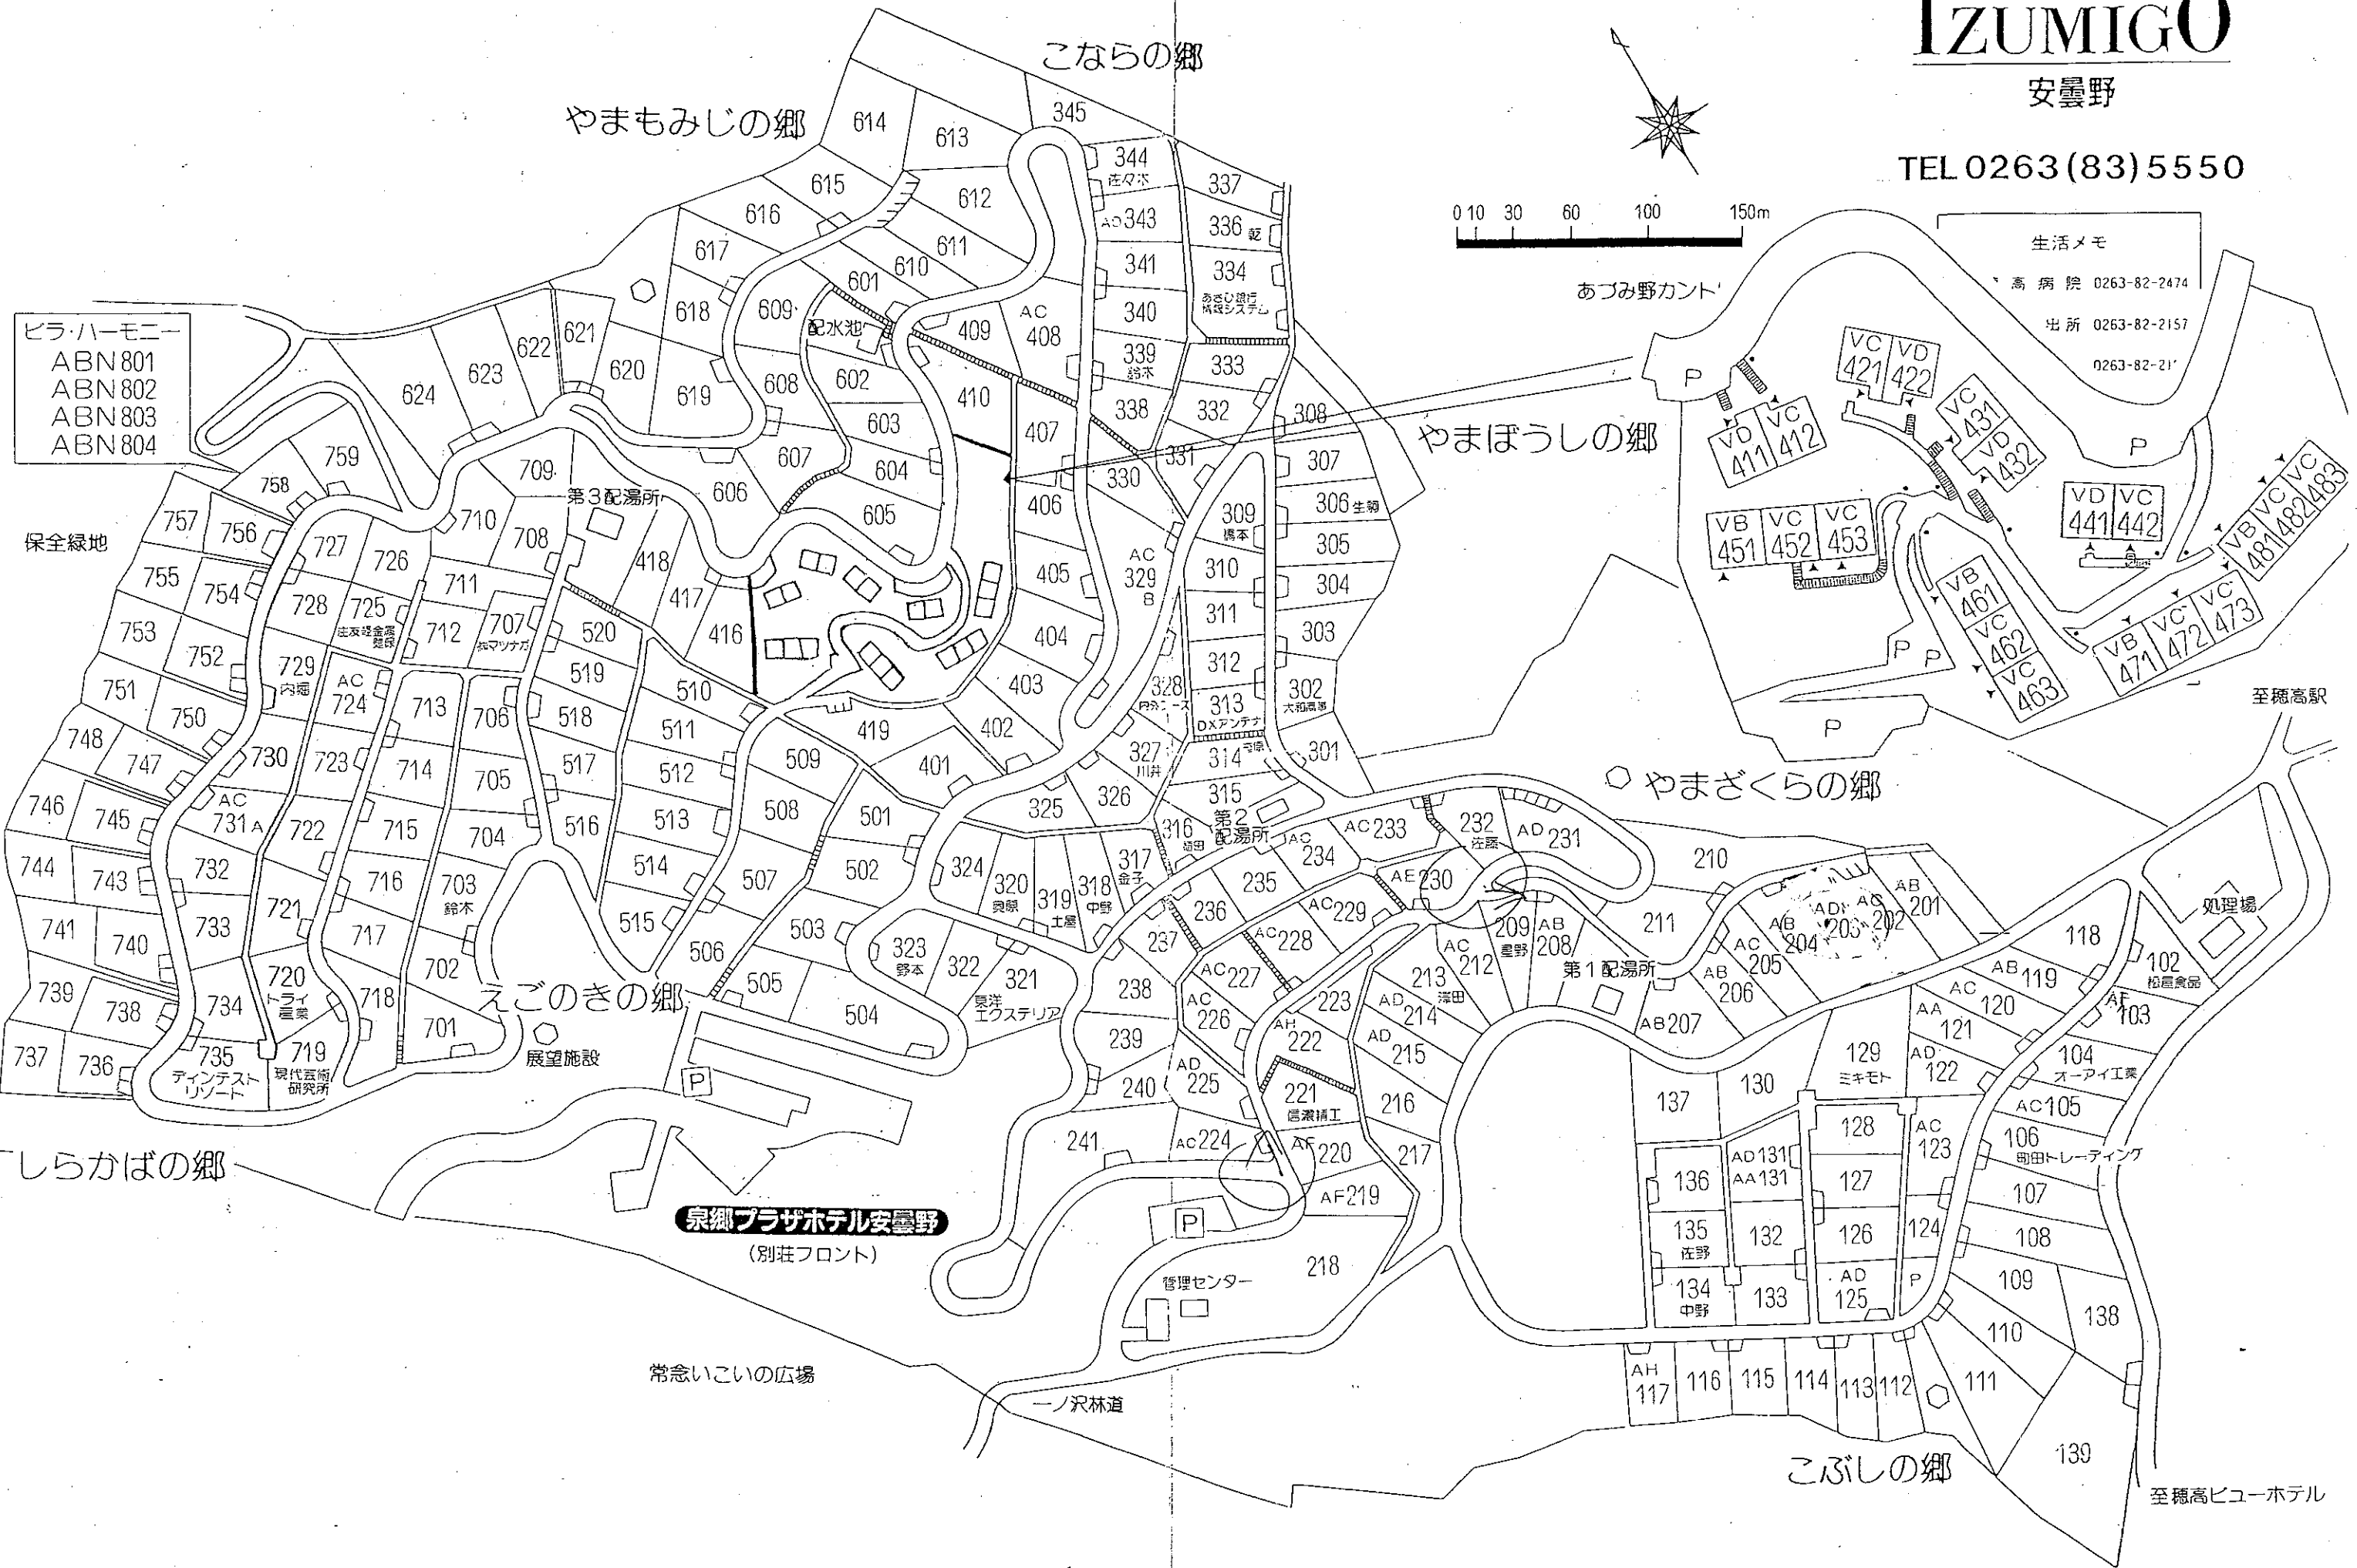

# IZUMIGO

安曇野

TEL 0263(83)5550

ピラ・ハーモニー  
ABN801  
ABN802  
ABN803  
ABN804

保全緑地

しらかばの郷

**泉郷プラザホテル安曇野**  
(別荘フロント)

常念いこいの広場

一ノ沢林道

こぶしの郷

至穂高ビューホテル

至穂高駅

やまざくらの郷

やまぼうしの郷

こならの郷

やまもみじの郷